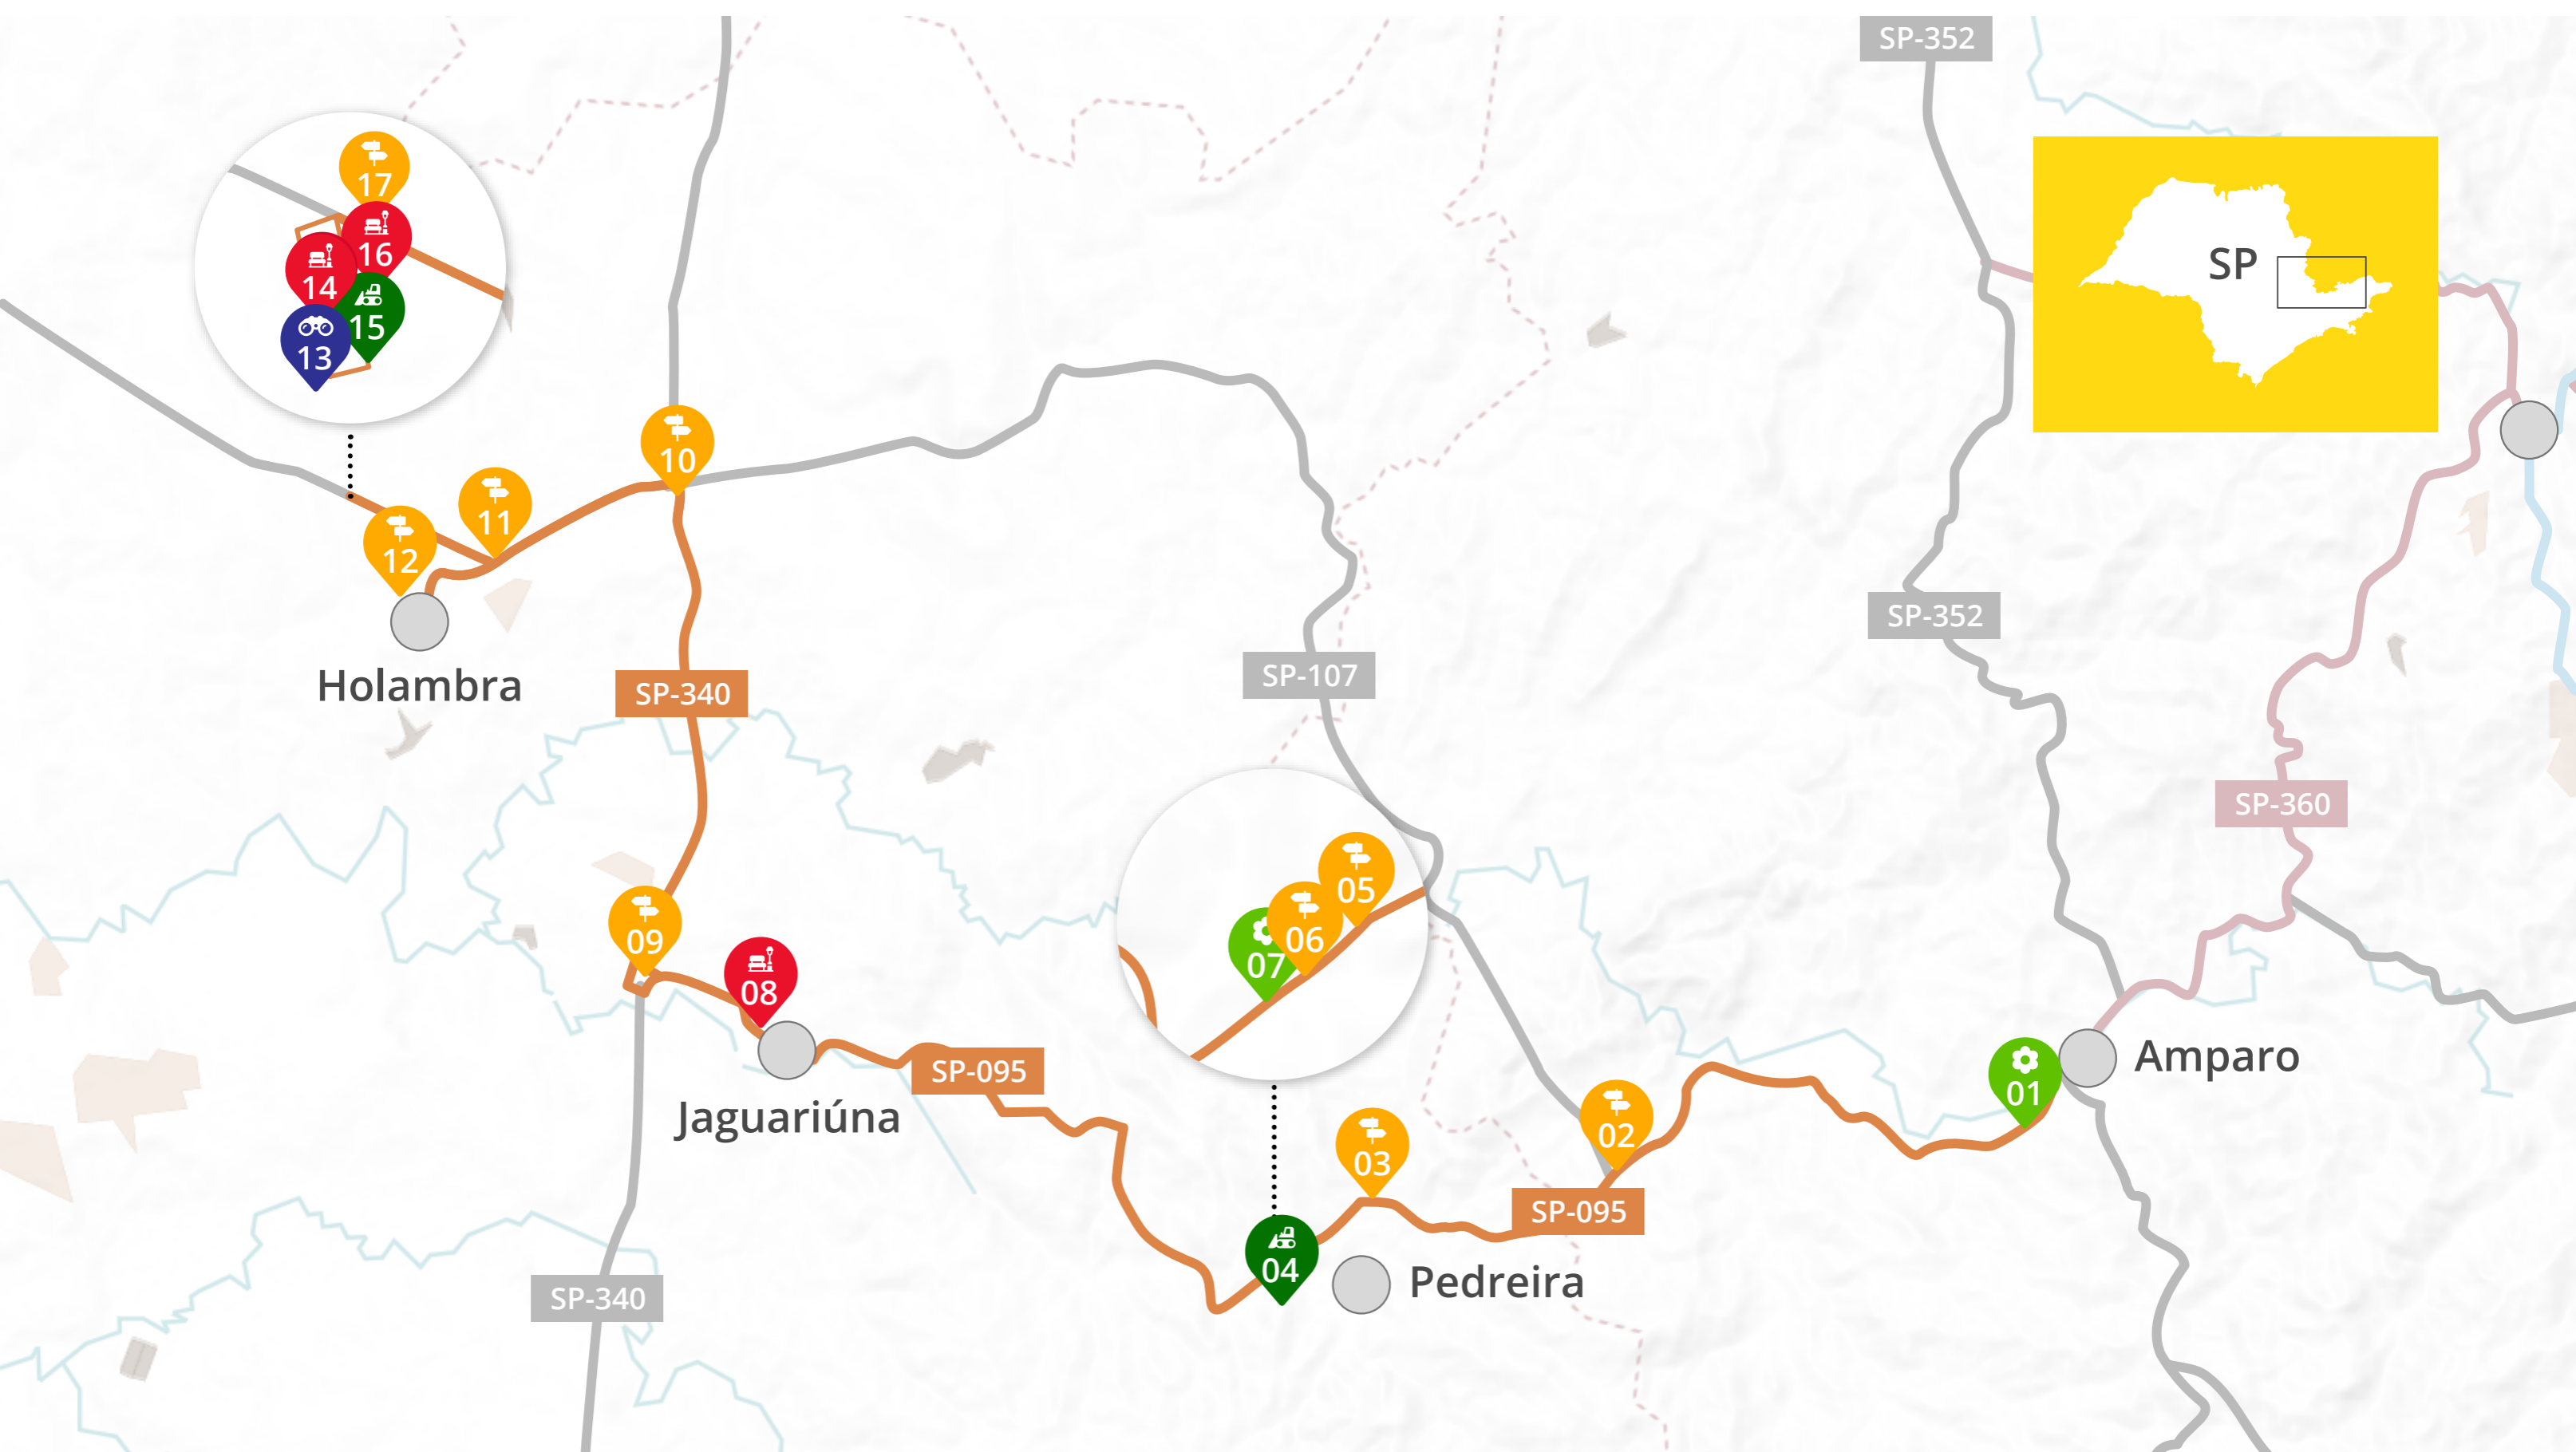

# Rota das Flores | Rota Cênica Circuito das Águas e Flores

### AMPARO

-  **Química Amparo Ypê**  
*Projeto*
-  **Trevo Pedreira-Santo Antônio de Posse**  
*Placa A*

### JAGUARIÚNA

-  **Estação Mogiana de Jaguariúna**  
*Projeto*
-  **Trevo SP-095/SP-340**  
*Marco*

### HOLAMBRA

-  **Trevo SP-340/SP-107**  
*Marco*
-  **Portal/PIT Holambra**  
*Placa A / Placa C / Placa D*
-  **Parque Van Gogh**  
*Placa A / Placa D*
-  **Mirante da Cachoeira**  
*Mirante D / Placa A / Placa F*
-  **Praça da Cachoeira**  
*Café*  
*Placa A / Placa E*
-  **Praça do Pioneiro**  
*Placa A / Placa D*
-  **Paradouro da Seringueira - Praça Vitória Régia**  
*Projeto*
-  **Centro de Produção e Distribuição de Flores do Circuito das Águas e Flores**  
*Placa A / Placa D*