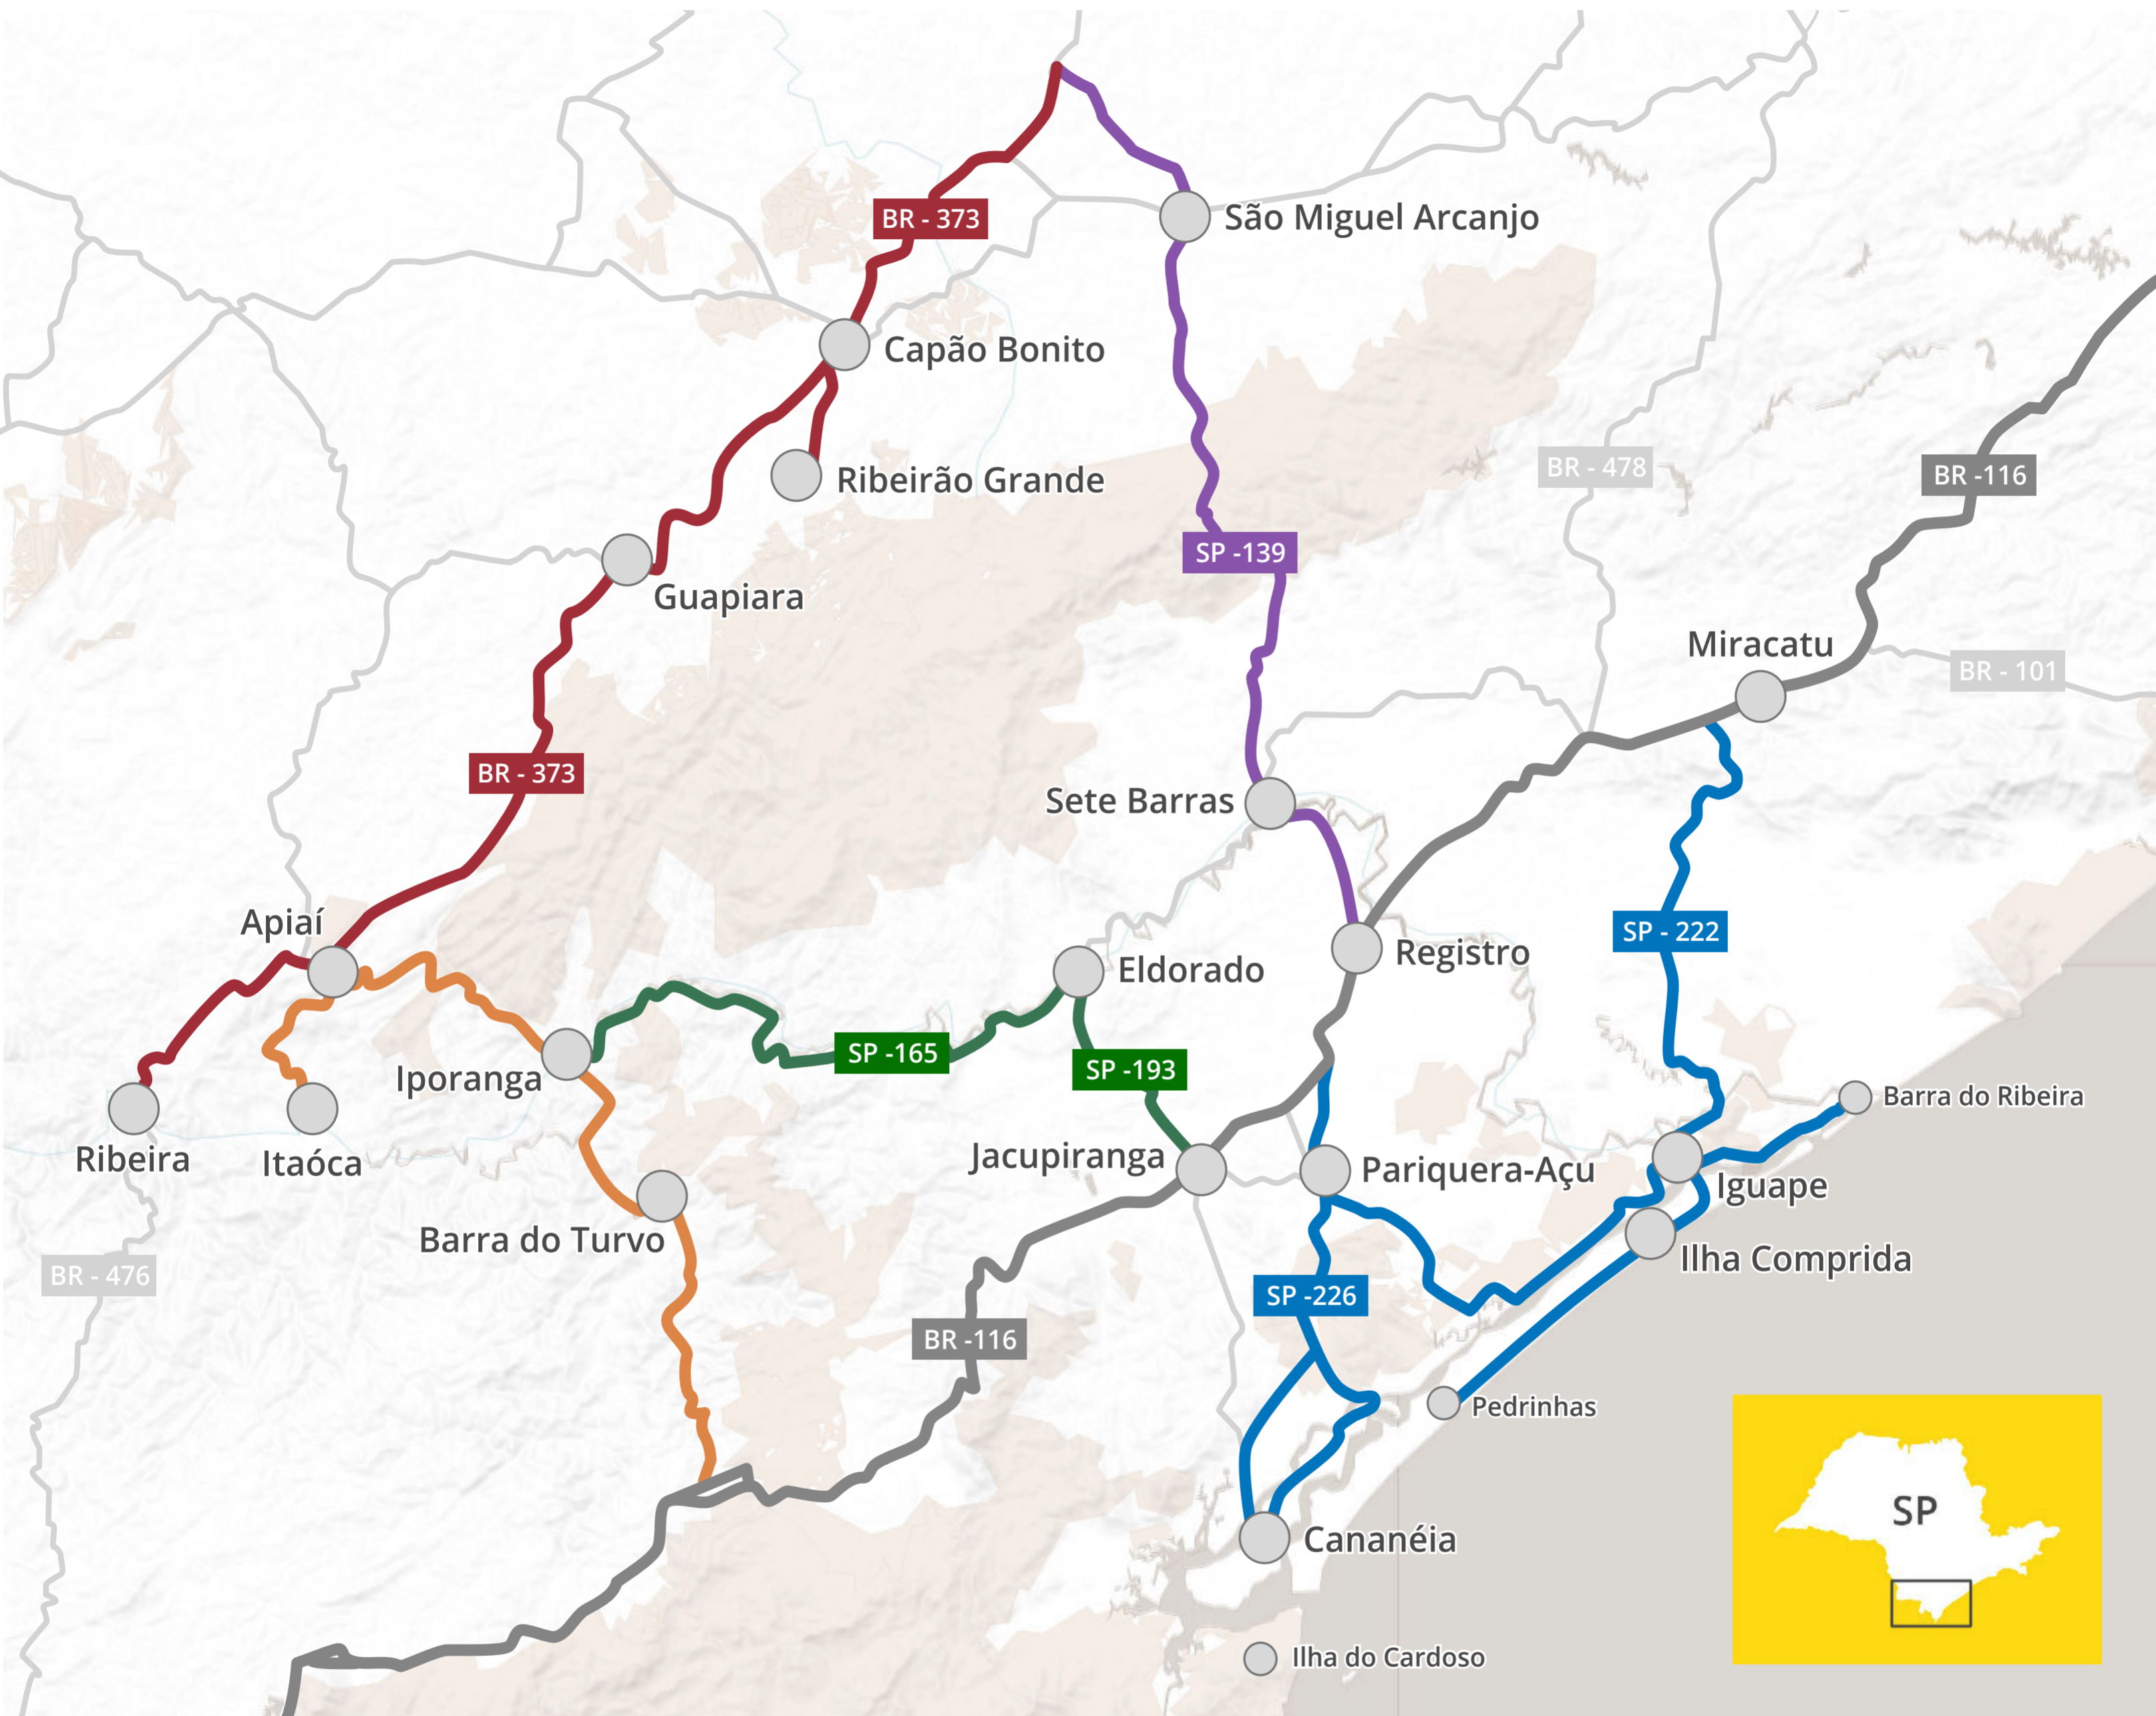

Rota Cênica Vale do Ribeira

LEGENDA

- | | | | | | |
|---|------------|---|---------------------|---|-------------------------|
| ● | Municípios | — | Rota Lagamar | — | Rota Rastro da Serpente |
| ○ | Bairros | — | Rota das Cavernas | — | Rota Estrada Parque |
| — | BR 116 | — | Rota Mata Atlântica | | |