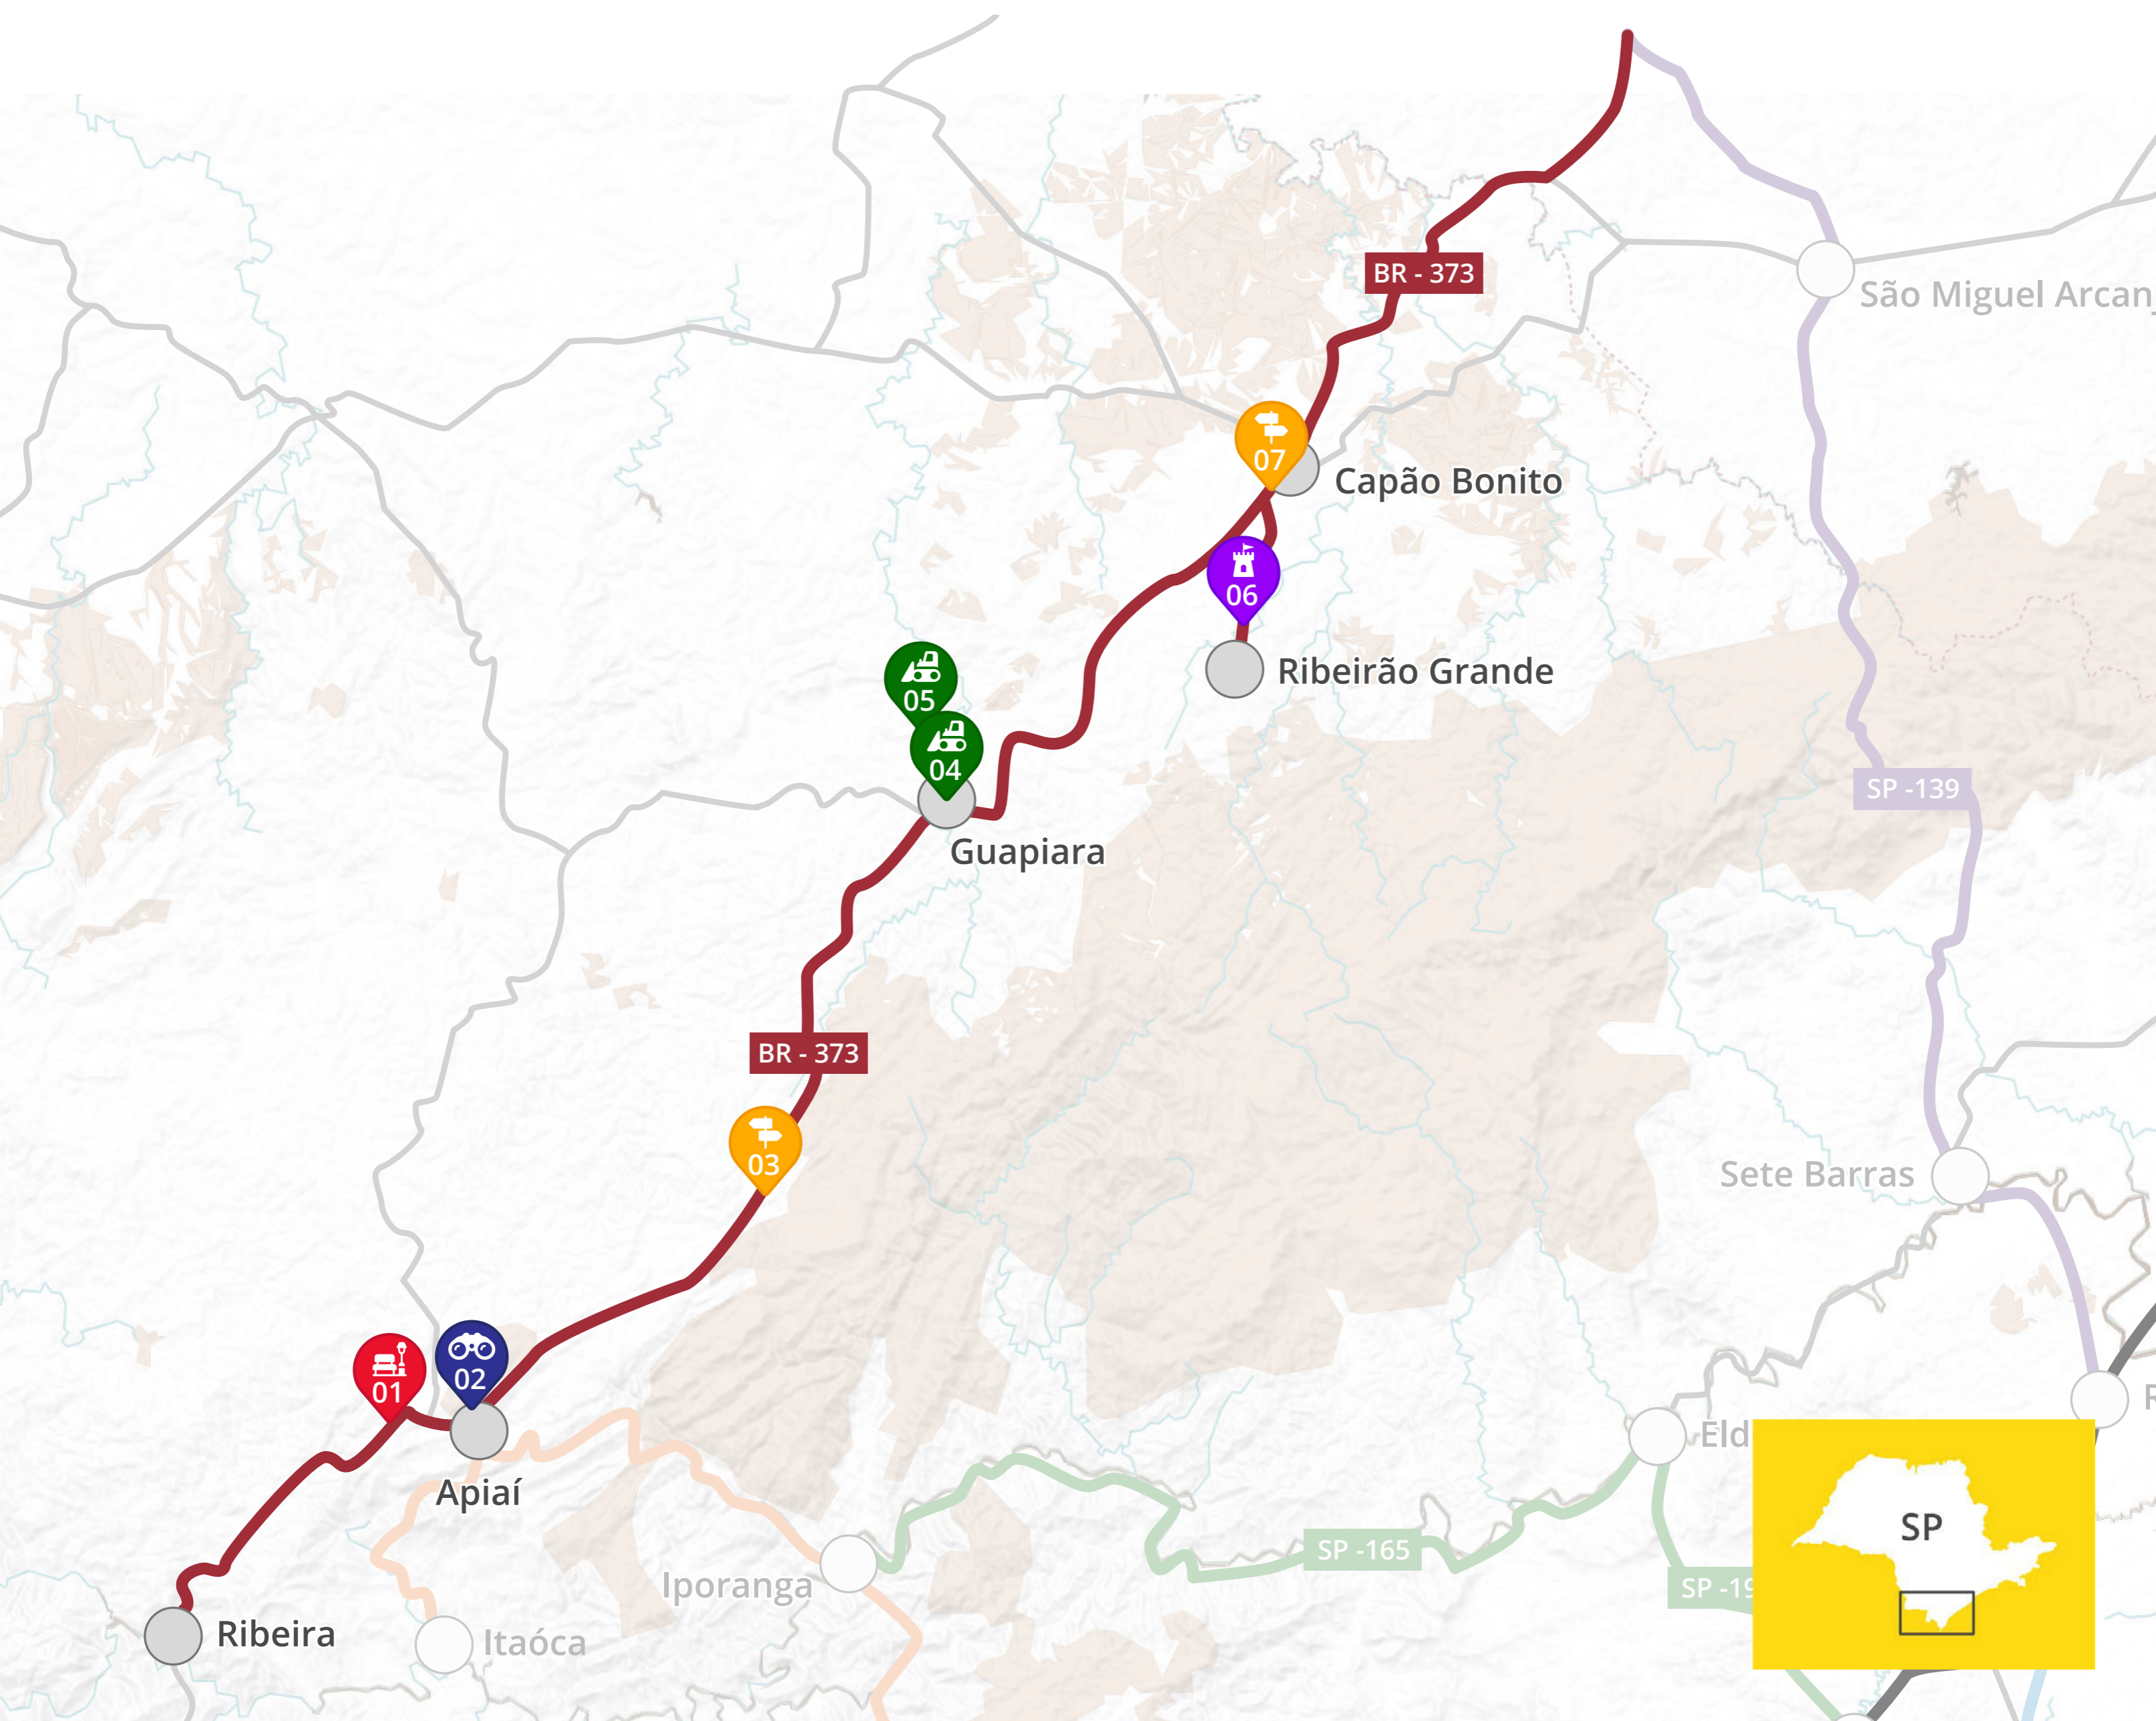

Rota Rastro da Serpente | Rota Cênica Vale do Ribeira

LEGENDA

APIAÍ

**Marco Entrada/
Paradouro Rota Rastro da Serpente**

Marco
Paradouro A
Placa A (2 un)
Placa C / Placa D

Paradouro de Motos Parque do Ouro

Mirante A
Placa A / Placa F

Núcleo Caboclo (PETAR)

Placa A / Placa E

GUAPIARA

Pórtico

Projeto

Ponto do Artesão

Projeto

RIBEIRÃO GRANDE

Observatório Ribeirão Grande

Observatório A
Placa A

CAPÃO BONITO

Placa A / Placa C / Placa E

Revitalização

Mirante

Ponto de
Informações

Placa

Paradouro

Observatório

Museu