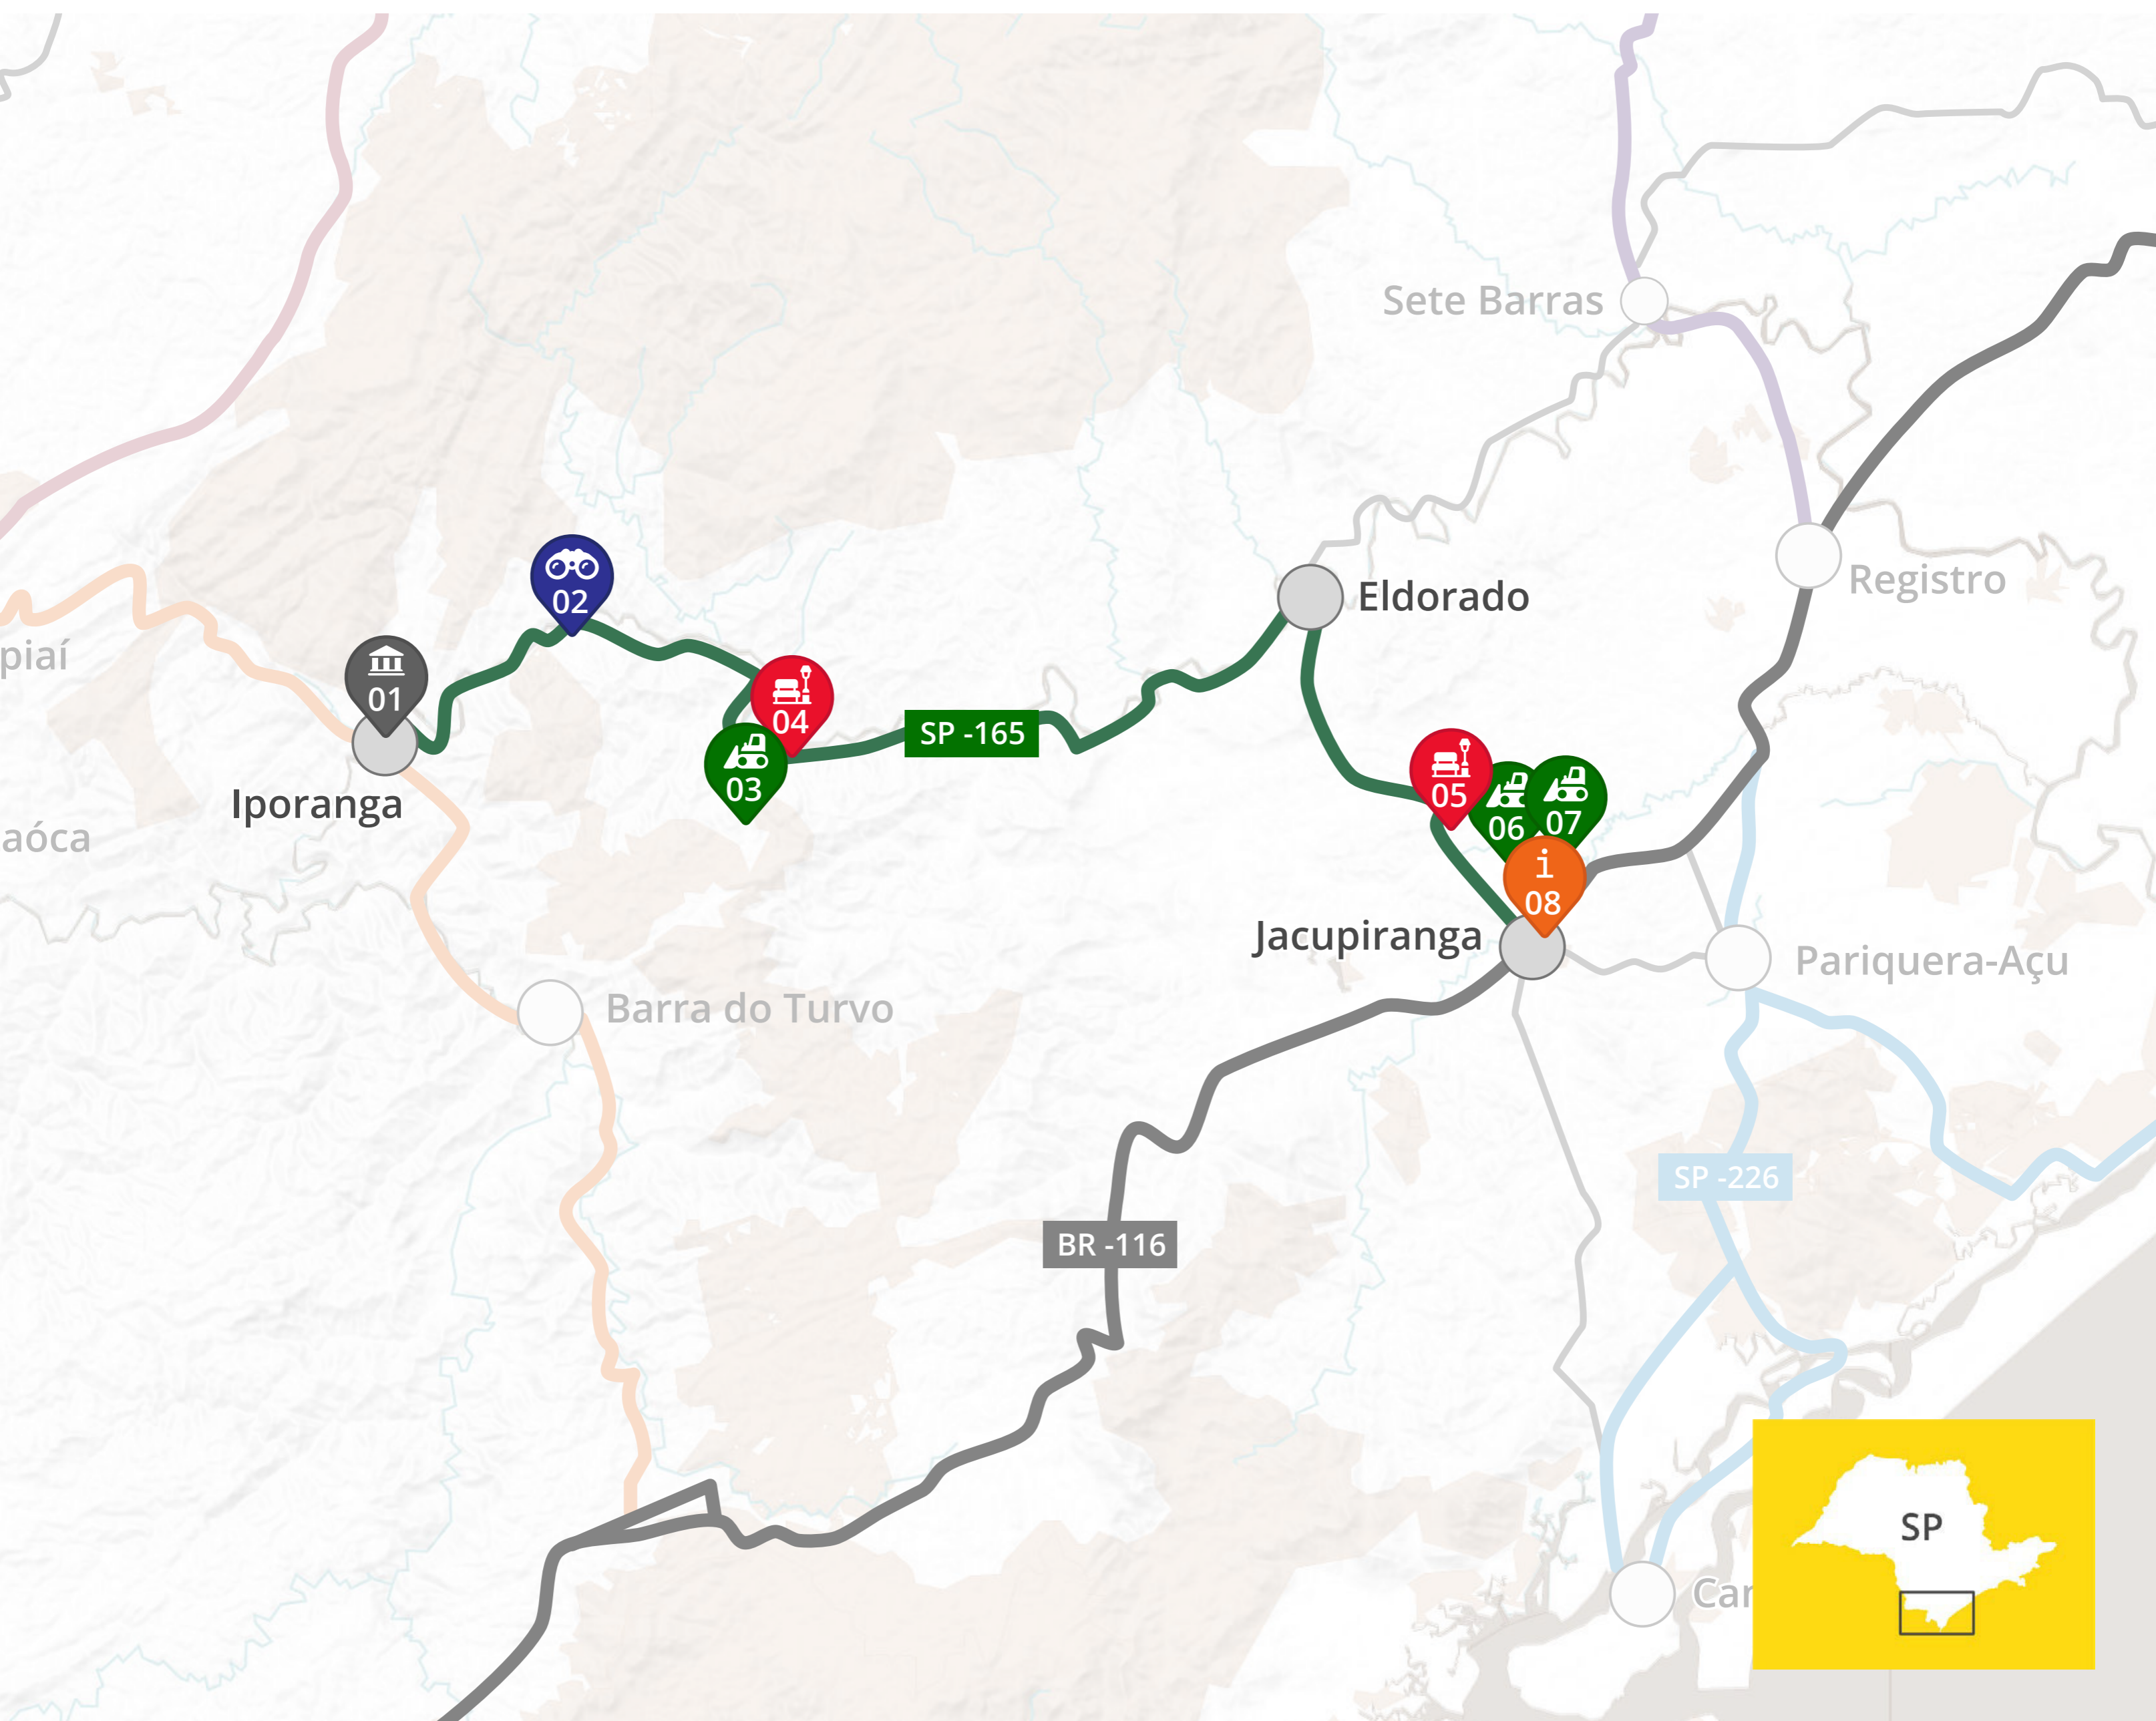

Rota das Cavernas | Rota Cênica Vale do Ribeira

LEGENDA

IPORANGA

-  **Museu das Cavernas**
Projeto
-  **Mirante da Prainha**
Mirante A
Placa A (2 un)
Placa C / Placa E / Placa F

ELDORADO

-  **Caverna do Diabo Motorhome**
Projeto
-  **Paradouro das Bananas**
Paradouro A
Ponto de Venda
Placa A (2 un)
Placa C / Placa E / Placa F

JACUPIRANGA

-  **Paradouro Pedra do Lençol**
Paradouro A
Placa A / Placa C / Placa E
-  **Praça do Pier da Balsa**
Projeto
-  **Praça Casa do Artesão**
Projeto
-  **PIT/Quiosque Casa do Artesão**
PIT B
Placa E